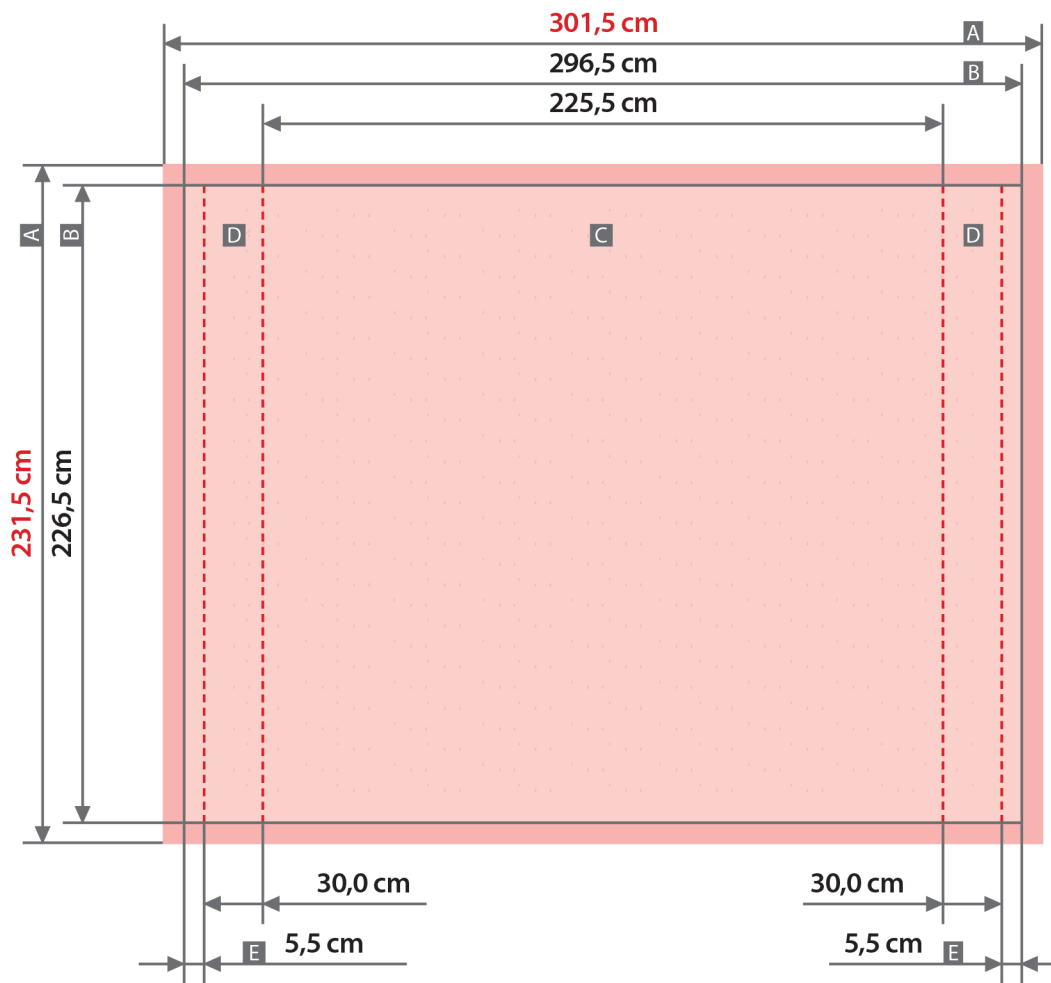

Textilfaltdisplay
227 x 227 x 30 cm

SystemabmaÙe

Zeichnungen sind nicht maÙstabsgetreu

Nahtzugabe (x)
2,5 cm

Sicherheitsabstand (y)
10,0 cm

- A = Datenformat
- B = Endformat
- C = Vorne
- D = Seite
- E = Hinten