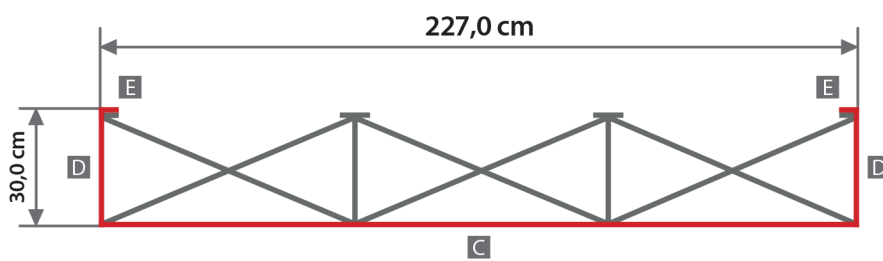

Textilfaltdisplay
227 x 227 x 30 cm

SystemabmaÙe

Zeichnungen sind nicht maÙstabsgetreu

Nahtzugabe (x)
2,5 cm

Sicherheitsabstand (y)
10,0 cm

- A = Datenformat
- B = Endformat
- C = Vorne
- D = Seite
- E = Hinten